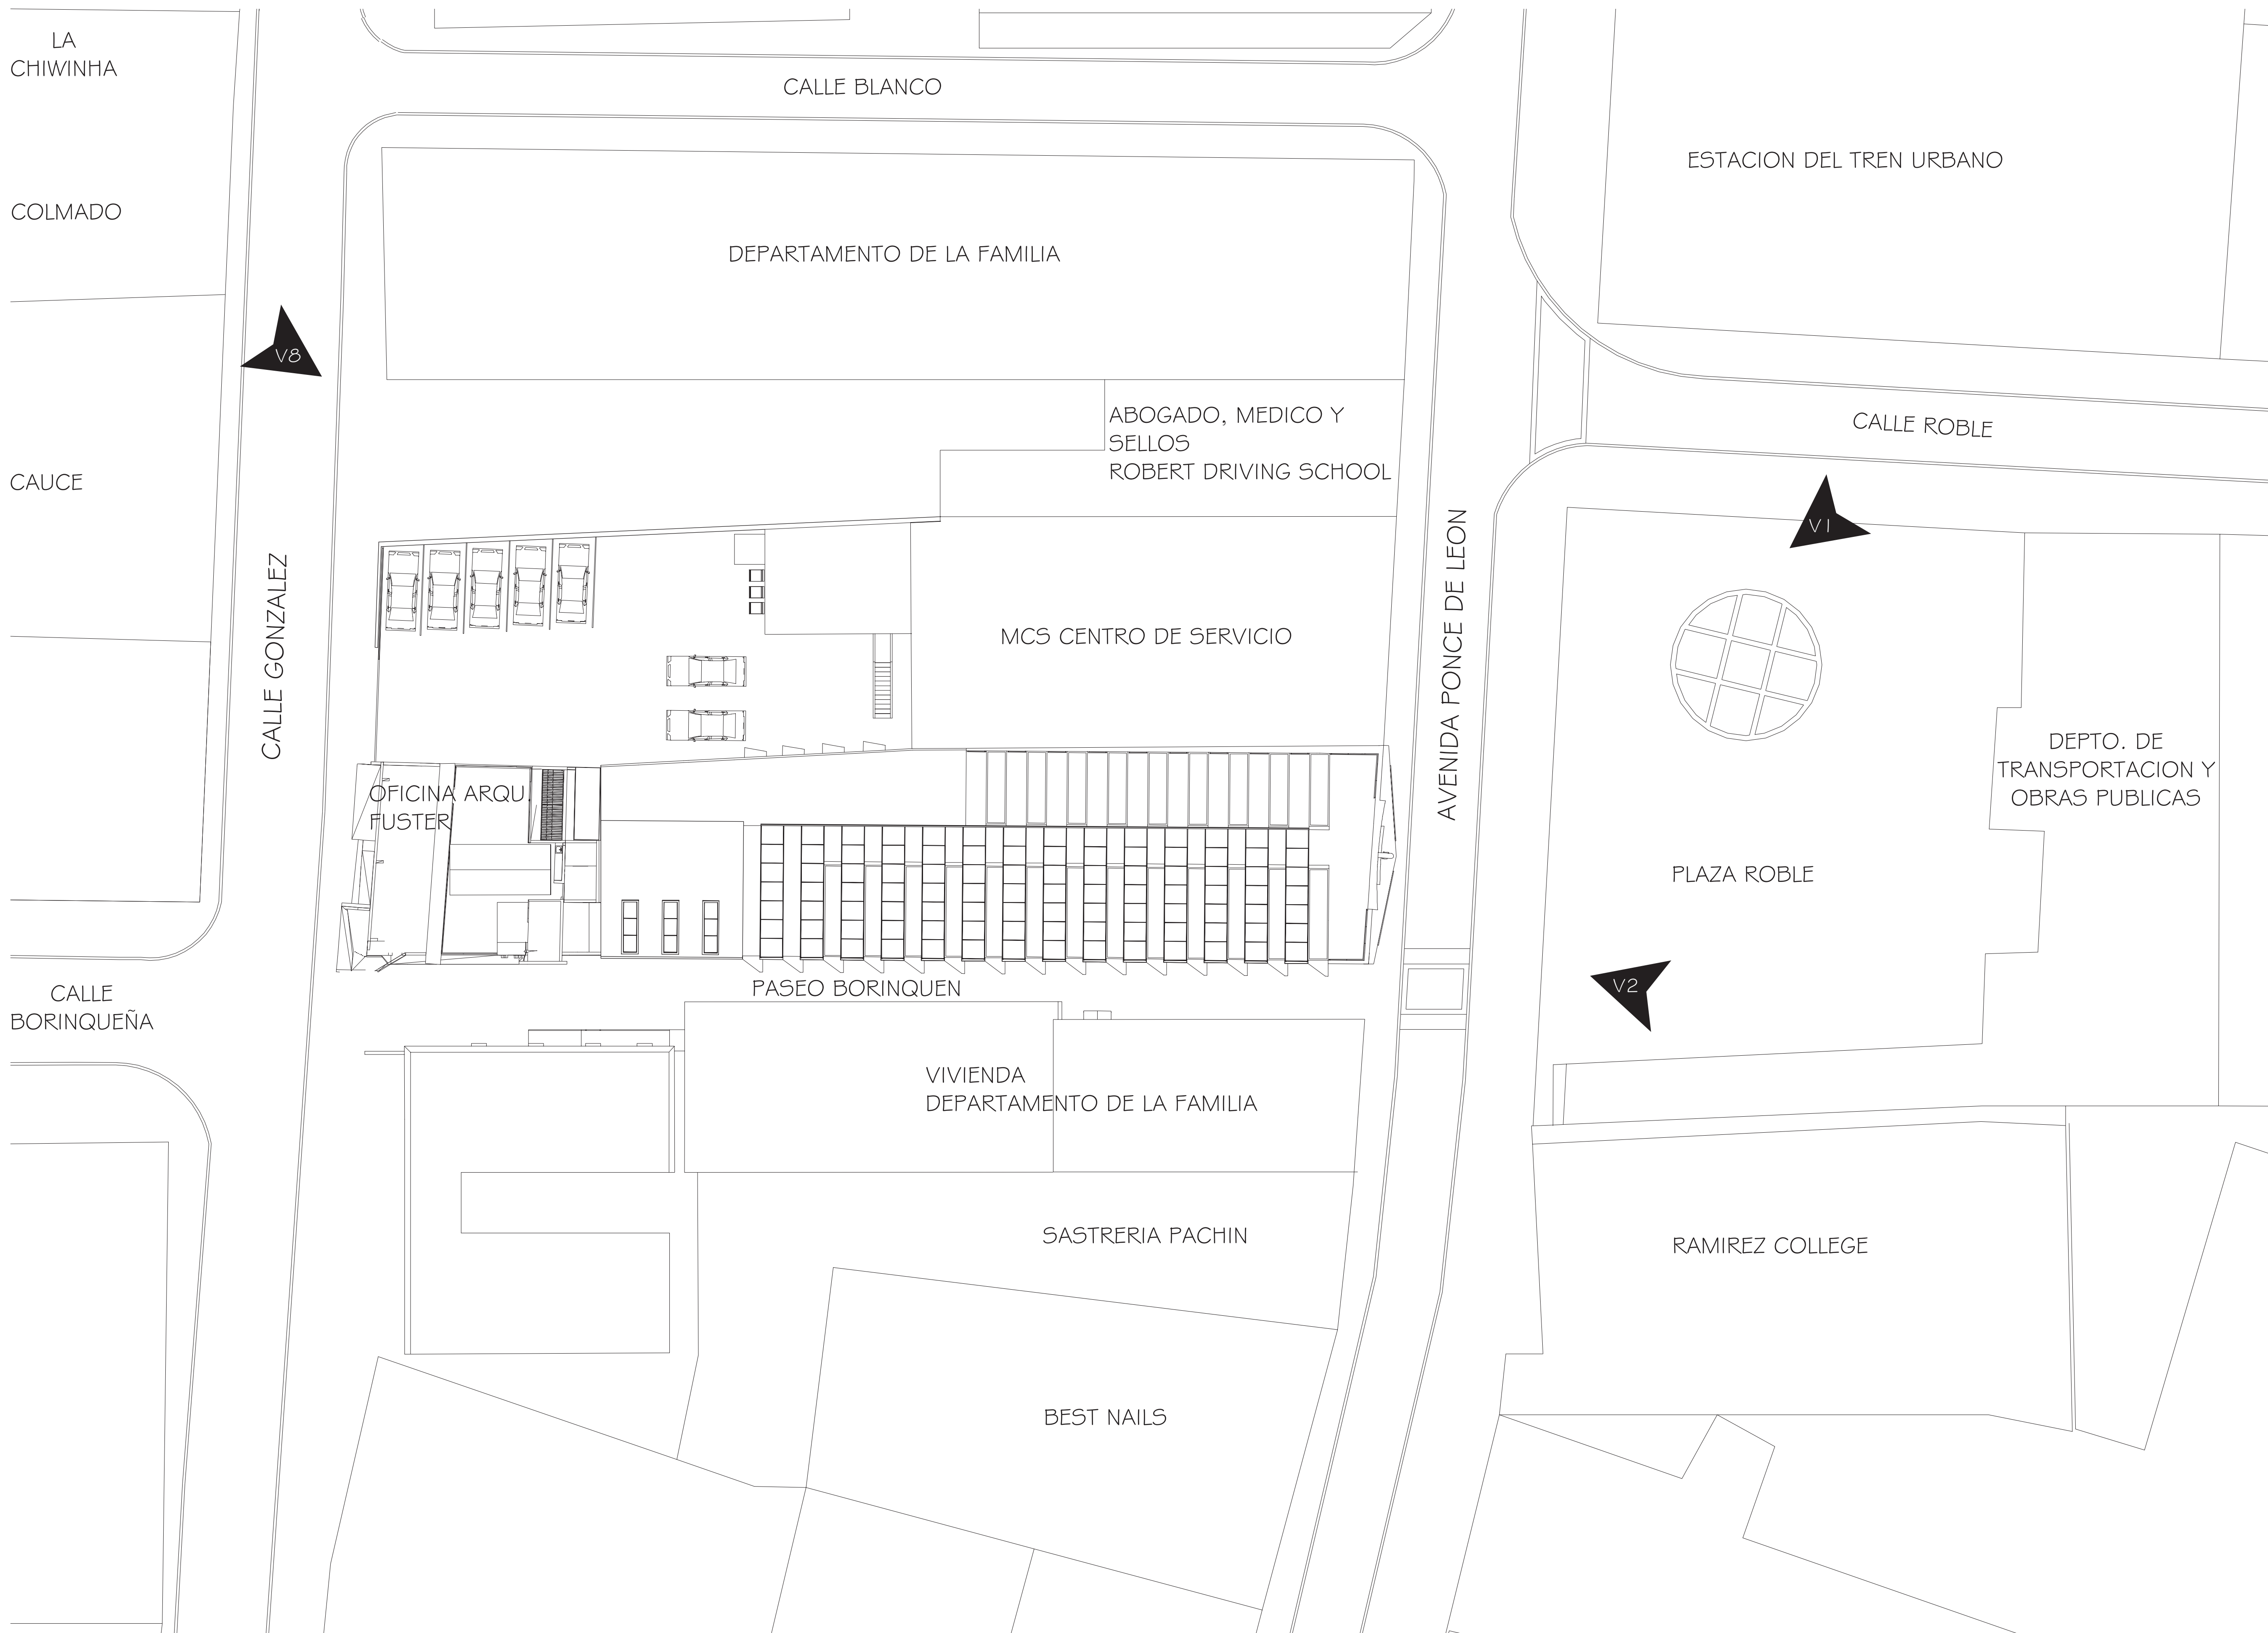

ENTRE EL SOLIDO Y EL VANO...

ESCALA: 1/16" = 1'
PLANTA DE SITIO

FRANCHESKA LOPEZ
PROF. N. FUSTER
ARQU 4135

PROPUESTA PARA ECO MERCADO
RIO PIEDRAS, PR
SOLAR DEL ANTIGUO CINE PARADISE